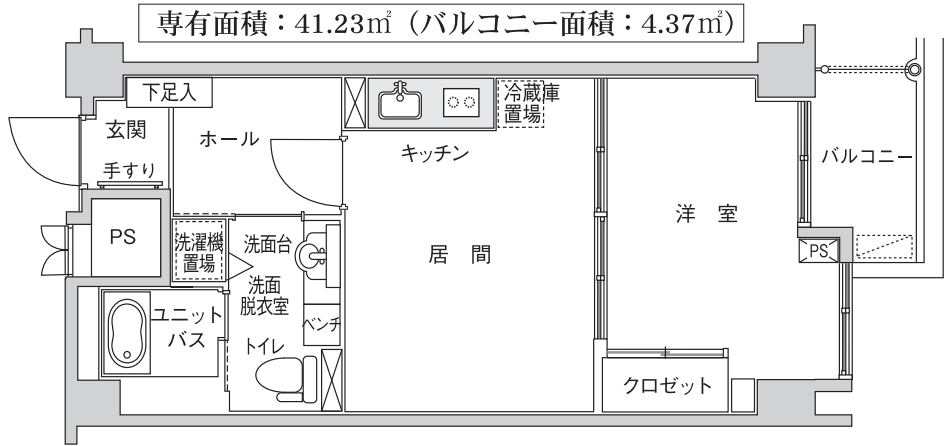

代表的な一般居室(例)

- ◎下記居室タイプはそれぞれのタイプごとの代表例です。
- ◎居室配置上、間取図とは左右が対象になる場合があります。
- ◎間取図の専有面積にパイプスペース(PS)の面積は含みません。
- ◎どのタイプもご希望により、洋室から和室への変更が可能です。

Sタイプ

41.23㎡～46.11㎡

Mタイプ

49.61㎡～59.52㎡

Lタイプ

60.72㎡～67.45㎡