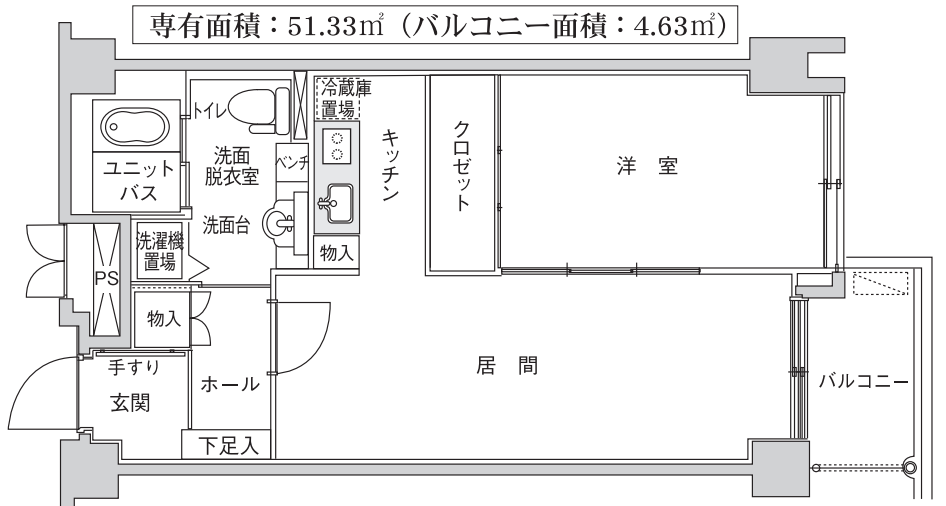

代表的な一般居室(例)

- ◎下記居室タイプはそれぞれのタイプごとの代表例です。
- ◎居室配置上、間取図とは左右が対象になる場合があります。
- ◎間取図の専有面積にパイプスペース(PS)の面積は含みません。
- ◎どのタイプもご希望により、洋室から和室への変更が可能です。

Sタイプ

41.23㎡～46.11㎡

Mタイプ

49.61㎡～59.52㎡

Lタイプ

60.72㎡～67.45㎡